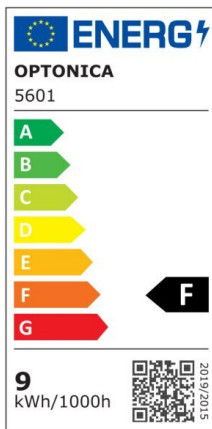

LED Tube T8 Glass One Side Power City Line

Potenza

22W

Colore della luce

Neutral White (NW)

CE

RoHS

Specifiche tecniche

Numero di catalogo	5608
Angolo del fascio luminoso	200°
Colore del corpo	White
Marchio	Optonica
Codice Colore	845
Designazione del colore	Neutral White (NW)
Temperatura colore correlata	4500K
Dimmerabile	No
EAN Codice	3800156656086
Consumo energetico	22 kWh/1000h
Etichetta di efficienza energetica	F
Flux	2000 lm
flusso per watt	90lm/W
Input voltage	AC175-265V
Instant On	0.1s
IP	20
Articoli per scatola	25
Articoli per confezione	1

Durata	25 000 Hours
Flusso luminoso residuo al termine del periodo di funzionamento	70%
Materiale	Glass
Cicli di accensione / spegnimento	25 000x
Frequenza operativa	50-60Hz
Potenza	22W
Power factor	0.95
Ra ≥	80
Dimensioni della scatola	1545x185x195 mm
Dimensioni della confezione	1520x35 mm
Dimensioni del prodotto	1500x30 mm
Codice Prodotto	TU22-A2
Temperatura	-30°C / +50°C
Garanzia	2 Years
Weight of Product	370 gr.