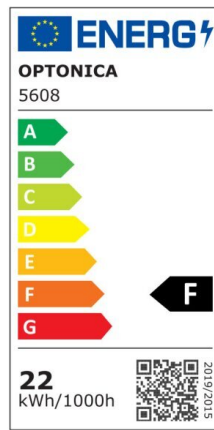

LED Tube T8 Glass One Side Power City Line

Potenza

22W

Colore della luce

Neutral White (NW)

CE

RoHS

Specifiche tecniche

Numero di catalogo	5608
Angolo del fascio luminoso	200°
Colore del corpo	White
Marchio	Optonica
Codice Colore	845
Designazione del colore	Neutral White (NW)
Temperatura colore correlata	4500K
Dimmerabile	No
EAN Codice	3800156656086
Consumo energetico	22 kWh/1000h
Etichetta di efficienza energetica	F
Flux	2000 lm
flusso per watt	90lm/W
Input voltage	AC175-265V
Instant On	0.1s
IP	20
Articoli per scatola	25
Articoli per confezione	1

Durata	25 000 Hours
Flusso luminoso residuo al termine del periodo di funzionamento	70%
Materiale	Glass
Cicli di accensione / spegnimento	25 000x
Frequenza operativa	50-60Hz
Potenza	22W
Power factor	0.95
Ra ≥	80
Dimensioni della scatola	1545x185x195 mm
Dimensioni della confezione	1520x35 mm
Dimensioni del prodotto	1500x30 mm
Codice Prodotto	TU22-A2
Temperatura	-30°C / +50°C
Garanzia	2 Years
Weight of Product	370 gr.