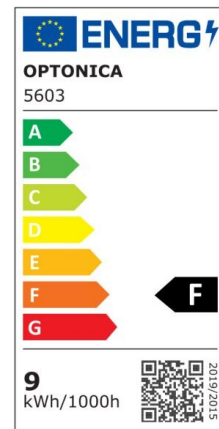

LED Tube T8 Glass One Side Power City Line

Potenza

22W

Colore della luce

Neutral White (NW)

CE

RoHS

Specifiche tecniche

Numero di catalogo	5608
Angolo del fascio luminoso	200°
Colore del corpo	White
Marchio	Optonica
Codice Colore	845
Designazione del colore	Neutral White (NW)
Temperatura colore correlata	4500K
Dimmerabile	No
EAN Codice	3800156656086
Consumo energetico	22 kWh/1000h
Etichetta di efficienza energetica	F
Flux	2000 lm
flusso per watt	90lm/W
Input voltage	AC175-265V
Instant On	0.1s
IP	20
Articoli per scatola	25
Articoli per confezione	1

Durata	25 000 Hours
Flusso luminoso residuo al termine del periodo di funzionamento	70%
Materiale	Glass
Cicli di accensione / spegnimento	25 000x
Frequenza operativa	50-60Hz
Potenza	22W
Power factor	0.95
Ra ≥	80
Dimensioni della scatola	1545x185x195 mm
Dimensioni della confezione	1520x35 mm
Dimensioni del prodotto	1500x30 mm
Codice Prodotto	TU22-A2
Temperatura	-30°C / +50°C
Garanzia	2 Years
Weight of Product	370 gr.