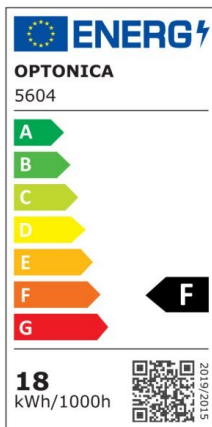

LED Tube T8 Glass One Side Power City Line

Potenza

22W

Colore della luce

Neutral White (NW)

CE

RoHS

Specifiche tecniche

Numero di catalogo	5608
Angolo del fascio luminoso	200°
Colore del corpo	White
Marchio	Optonica
Codice Colore	845
Designazione del colore	Neutral White (NW)
Temperatura colore correlata	4500K
Dimmerabile	No
EAN Codice	3800156656086
Consumo energetico	22 kWh/1000h
Etichetta di efficienza energetica	F
Flux	2000 lm
flusso per watt	90lm/W
Input voltage	AC175-265V
Instant On	0.1s
IP	20
Articoli per scatola	25
Articoli per confezione	1

Durata	25 000 Hours
Flusso luminoso residuo al termine del periodo di funzionamento	70%
Materiale	Glass
Cicli di accensione / spegnimento	25 000x
Frequenza operativa	50-60Hz
Potenza	22W
Power factor	0.95
Ra ≥	80
Dimensioni della scatola	1545x185x195 mm
Dimensioni della confezione	1520x35 mm
Dimensioni del prodotto	1500x30 mm
Codice Prodotto	TU22-A2
Temperatura	-30°C / +50°C
Garanzia	2 Years
Weight of Product	370 gr.