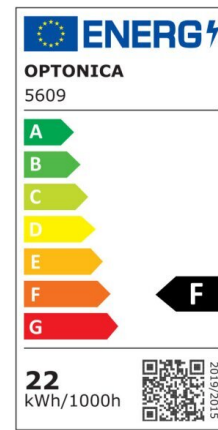

LED Tube T8 Glass One Side Power City Line

Potenza

22W

Colore della luce

Neutral White (NW)

CE

RoHS

Specifiche tecniche

Numero di catalogo	5608
Angolo del fascio luminoso	200°
Colore del corpo	White
Marchio	Optonica
Codice Colore	845
Designazione del colore	Neutral White (NW)
Temperatura colore correlata	4500K
Dimmerabile	No
EAN Codice	3800156656086
Consumo energetico	22 kWh/1000h
Etichetta di efficienza energetica	F
Flux	2000 lm
flusso per watt	90lm/W
Input voltage	AC175-265V
Instant On	0.1s
IP	20
Articoli per scatola	25
Articoli per confezione	1

Durata	25 000 Hours
Flusso luminoso residuo al termine del periodo di funzionamento	70%
Materiale	Glass
Cicli di accensione / spegnimento	25 000x
Frequenza operativa	50-60Hz
Potenza	22W
Power factor	0.95
Ra ≥	80
Dimensioni della scatola	1545x185x195 mm
Dimensioni della confezione	1520x35 mm
Dimensioni del prodotto	1500x30 mm
Codice Prodotto	TU22-A2
Temperatura	-30°C / +50°C
Garanzia	2 Years
Weight of Product	370 gr.