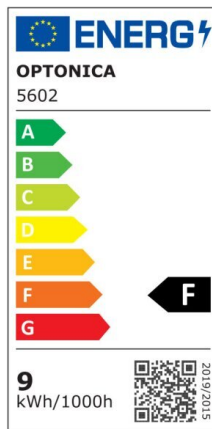

LED Tube T8 Glass One Side Power City Line

Potenza

22W

Colore della luce

Neutral White (NW)

CE

RoHS

Specifiche tecniche

Numero di catalogo	5608
Angolo del fascio luminoso	200°
Colore del corpo	White
Marchio	Optonica
Codice Colore	845
Designazione del colore	Neutral White (NW)
Temperatura colore correlata	4500K
Dimmerabile	No
EAN Codice	3800156656086
Consumo energetico	22 kWh/1000h
Etichetta di efficienza energetica	F
Flux	2000 lm
flusso per watt	90lm/W
Input voltage	AC175-265V
Instant On	0.1s
IP	20
Articoli per scatola	25
Articoli per confezione	1

Durata	25 000 Hours
Flusso luminoso residuo al termine del periodo di funzionamento	70%
Materiale	Glass
Cicli di accensione / spegnimento	25 000x
Frequenza operativa	50-60Hz
Potenza	22W
Power factor	0.95
Ra ≥	80
Dimensioni della scatola	1545x185x195 mm
Dimensioni della confezione	1520x35 mm
Dimensioni del prodotto	1500x30 mm
Codice Prodotto	TU22-A2
Temperatura	-30°C / +50°C
Garanzia	2 Years
Weight of Product	370 gr.