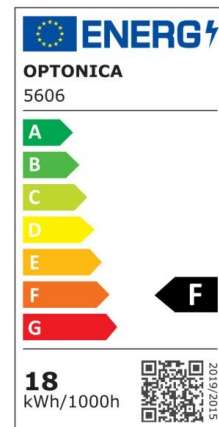

LED Tube T8 Glass One Side Power City Line

Potenza

22W

Colore della luce

Neutral White (NW)

CE

RoHS

Specifiche tecniche

Numero di catalogo	5608
Angolo del fascio luminoso	200°
Colore del corpo	White
Marchio	Optonica
Codice Colore	845
Designazione del colore	Neutral White (NW)
Temperatura colore correlata	4500K
Dimmerabile	No
EAN Codice	3800156656086
Consumo energetico	22 kWh/1000h
Etichetta di efficienza energetica	F
Flux	2000 lm
flusso per watt	90lm/W
Input voltage	AC175-265V
Instant On	0.1s
IP	20
Articoli per scatola	25
Articoli per confezione	1

Durata	25 000 Hours
Flusso luminoso residuo al termine del periodo di funzionamento	70%
Materiale	Glass
Cicli di accensione / spegnimento	25 000x
Frequenza operativa	50-60Hz
Potenza	22W
Power factor	0.95
Ra ≥	80
Dimensioni della scatola	1545x185x195 mm
Dimensioni della confezione	1520x35 mm
Dimensioni del prodotto	1500x30 mm
Codice Prodotto	TU22-A2
Temperatura	-30°C / +50°C
Garanzia	2 Years
Weight of Product	370 gr.