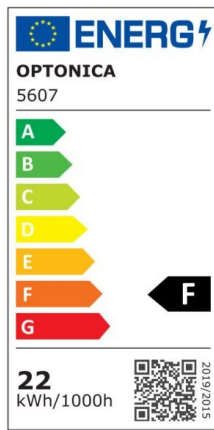

LED Tube T8 Glass One Side Power City Line

Potenza

22W

Colore della luce

Neutral White (NW)

CE

RoHS

Specifiche tecniche

Numero di catalogo	5608
Angolo del fascio luminoso	200°
Colore del corpo	White
Marchio	Optonica
Codice Colore	845
Designazione del colore	Neutral White (NW)
Temperatura colore correlata	4500K
Dimmerabile	No
EAN Codice	3800156656086
Consumo energetico	22 kWh/1000h
Etichetta di efficienza energetica	F
Flux	2000 lm
flusso per watt	90lm/W
Input voltage	AC175-265V
Instant On	0.1s
IP	20
Articoli per scatola	25
Articoli per confezione	1

Durata	25 000 Hours
Flusso luminoso residuo al termine del periodo di funzionamento	70%
Materiale	Glass
Cicli di accensione / spegnimento	25 000x
Frequenza operativa	50-60Hz
Potenza	22W
Power factor	0.95
Ra ≥	80
Dimensioni della scatola	1545x185x195 mm
Dimensioni della confezione	1520x35 mm
Dimensioni del prodotto	1500x30 mm
Codice Prodotto	TU22-A2
Temperatura	-30°C / +50°C
Garanzia	2 Years
Weight of Product	370 gr.