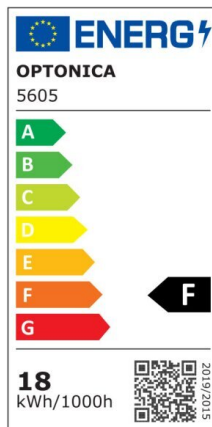

LED Tube T8 Glass One Side Power City Line

Potenza

22W

Colore della luce

Neutral White (NW)

CE

RoHS

Specifiche tecniche

Numero di catalogo	5608
Angolo del fascio luminoso	200°
Colore del corpo	White
Marchio	Optonica
Codice Colore	845
Designazione del colore	Neutral White (NW)
Temperatura colore correlata	4500K
Dimmerabile	No
EAN Codice	3800156656086
Consumo energetico	22 kWh/1000h
Etichetta di efficienza energetica	F
Flux	2000 lm
flusso per watt	90lm/W
Input voltage	AC175-265V
Instant On	0.1s
IP	20
Articoli per scatola	25
Articoli per confezione	1

Durata	25 000 Hours
Flusso luminoso residuo al termine del periodo di funzionamento	70%
Materiale	Glass
Cicli di accensione / spegnimento	25 000x
Frequenza operativa	50-60Hz
Potenza	22W
Power factor	0.95
Ra ≥	80
Dimensioni della scatola	1545x185x195 mm
Dimensioni della confezione	1520x35 mm
Dimensioni del prodotto	1500x30 mm
Codice Prodotto	TU22-A2
Temperatura	-30°C / +50°C
Garanzia	2 Years
Weight of Product	370 gr.